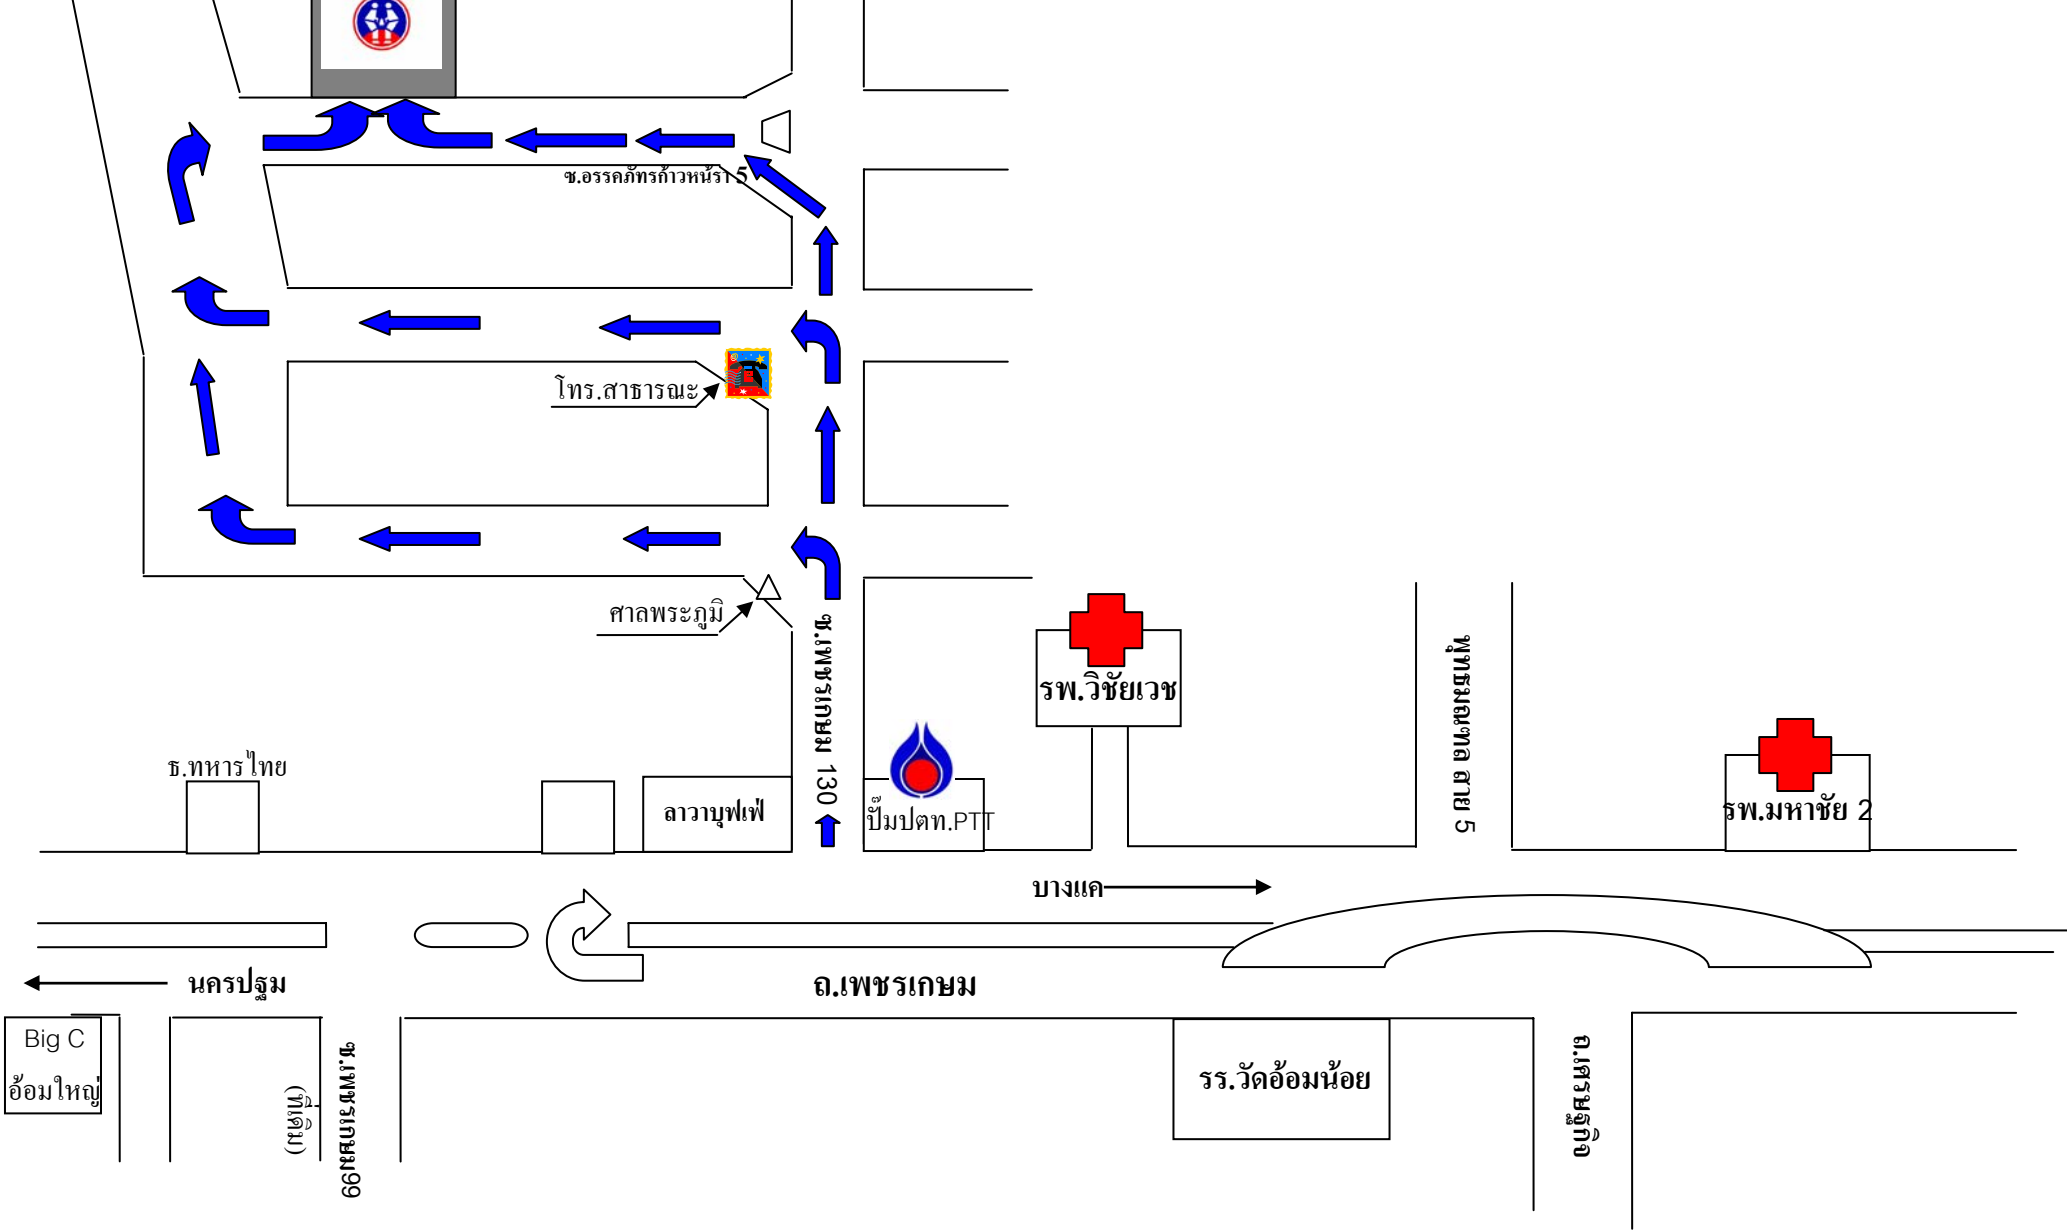

บจ. วันสวัสดิ์เคมีคัล/ บจ. สยามไฟเบอร์พลาสต์ (ประตูลีเจียว)
 176/2 ม.5 ซ.เพชรเกษม130 ถ.เพชรเกษม ต.อ้อมน้อย อ.กระทุ่มแบน จ.สมุทรสาคร 74130
 โทร. 02-813-4700-1 แฟกซ์ 02-813-4702(ไม่อัตโนมัติ)

ช.ทหารไทย

ลาวาบุฟเฟ้

ปั๊มปตท.PTT

รพ.วิชัยเวช

พุทธมณฑล สาย 5

รพ.มหาชัย 2

ศาลพระภูมิ

โทร.สาธารณะ

ช.อรรถกัทรก้าวหน้า 5

ช.เพชรเกษม 130

บางแค

ถ.เพชรเกษม

นครปฐม

Big C
อ้อมใหญ่

ช.เพชรเกษม 66 (ทีเค็ม)

ช.เพชรเกษม 66

รร.วัดอ้อมน้อย

ถ.เศรษฐกิจ